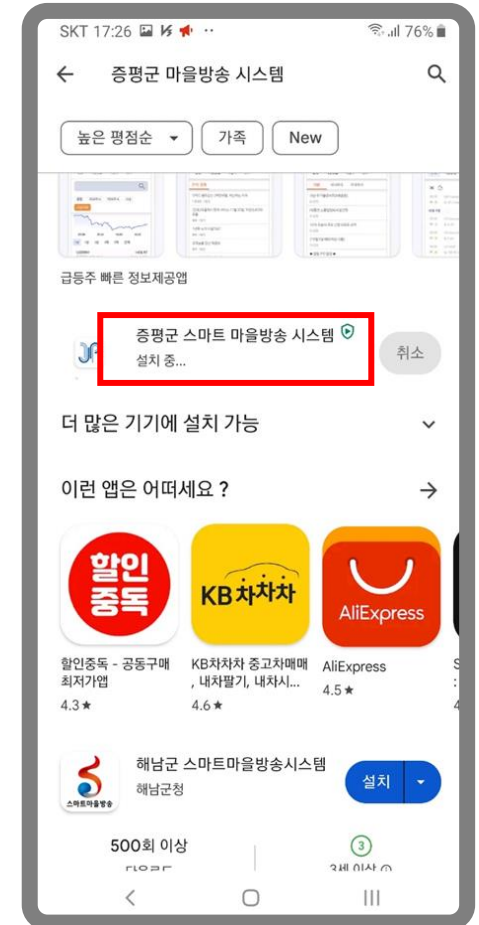

증평군 스마트마을방송시스템 사용자 매뉴얼

1. 스마트마을방송시스템 구글스토어 APP 설치

구글 'Play 스토어' 실행

검색에서 증평군
마을방송 시스템 검색 후
'설치' 누름

증평군 스마트 마을방송
시스템 설치 진행 후 중

증평군 스마트 마을방송시스템 사용자 매뉴얼

1. 스마트마을방송시스템 구글스토어 APP 설치

증평군 스마트 마을방송
시스템 설치완료 '열기' 누름

프로그램 설치 완료 후
설정 필요 3단계 모두 '허용' 누름

프로그램 권한 안내
'확인' 누름

증평군 스마트 마을방송시스템 사용자 매뉴얼

2. 스마트마을방송시스템 **구글스토어 APP** 설치

스마트마을방송에 필요한
개인정보 수집·이용 제공동의를 선택합니다.

개인정보 수집 및 이용에 대한 안내 체크박스를 '체크' 후 '동의합니다'를 누름

증평군 스마트마을방송시스템 사용자 매뉴얼