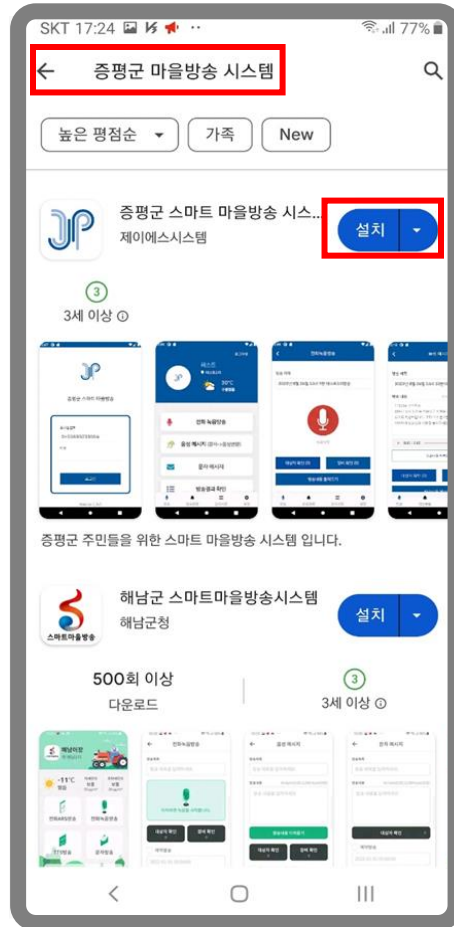

증평군 스마트마을방송시스템 사용자 매뉴얼

1. 스마트마을방송시스템 구글스토어 APP 설치

구글 'Play 스토어' 실행

검색에서 증평군
마을방송 시스템 검색 후
'설치' 누름

증평군 스마트 마을방송
시스템 설치 진행 후 중

증평군 스마트 마을방송시스템 사용자 매뉴얼

1. 스마트마을방송시스템 구글스토어 APP 설치

증평군 스마트 마을방송
시스템 설치완료 '열기' 누름

프로그램 설치 완료 후
설정 필요 3단계 모두 '허용' 누름

프로그램 권한 안내
'확인' 누름

증평군 스마트 마을방송시스템 사용자 매뉴얼

2. 스마트마을방송시스템 **구글스토어 APP** 설치

스마트마을방송에 필요한
개인정보 수집·이용 제공동의를 선택합니다.

개인정보 수집 및 이용에 대한 안내 체크박스를 '체크' 후 '동의합니다'를 누름

증평군 스마트마을방송시스템 사용자 매뉴얼

2. 스마트마을방송시스템 애플스토어 APP 설치

애플 'App Store' 실행

검색에서 증평 스마트 마을방송 검색 후 '설치아이콘' 누름

증평 스마트 마을방송 '열기' 누름

스마트마을방송 시스템 App동작

증평군 스마트 마을방송시스템 사용자 매뉴얼

3. 사용자의 방송리스트 방송청취

전화번호와 이름입력 후
'로그인' 누름