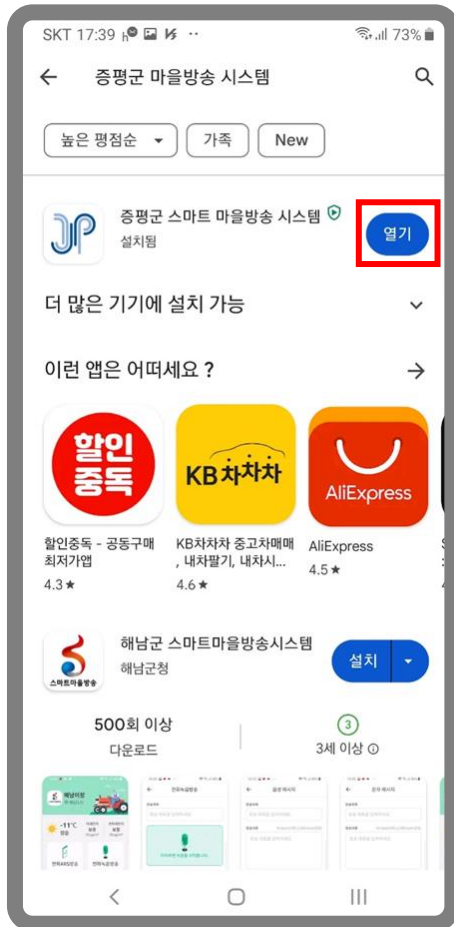

증평군 스마트마을방송시스템 사용자 매뉴얼

1. 스마트마을방송시스템 구글스토어 APP 설치

구글 'Play 스토어' 실행

검색에서 증평군
마을방송 시스템 검색 후
'설치' 누름

증평군 스마트 마을방송
시스템 설치 진행 후 중

증평군 스마트 마을방송시스템 사용자 매뉴얼

1. 스마트마을방송시스템 구글스토어 APP 설치

증평군 스마트 마을방송
시스템 설치완료 '열기' 누름

프로그램 설치 완료 후
설정 필요 3단계 모두 '허용' 누름

프로그램 권한 안내
'확인' 누름

증평군 스마트 마을방송시스템 사용자 매뉴얼

2. 스마트마을방송시스템 **구글스토어 APP** 설치

스마트마을방송에 필요한
개인정보 수집·이용 제공동의를 선택합니다.

개인정보 수집 및 이용에 대한 안내 체크박스를 '체크' 후 '동의합니다'를 누름

증평군 스마트마을방송시스템 사용자 매뉴얼

2. 스마트마을방송시스템 애플스토어 APP 설치

애플 'App Store' 실행

검색에서 증평 스마트 마을방송 검색 후 '설치아이콘' 누름

증평 스마트 마을방송 '열기' 누름

스마트마을방송 시스템 App동작

증평군 스마트 마을방송시스템 사용자 매뉴얼

3. 사용자의 방송리스트 방송청취

전화번호와 이름입력 후
'로그인' 누름