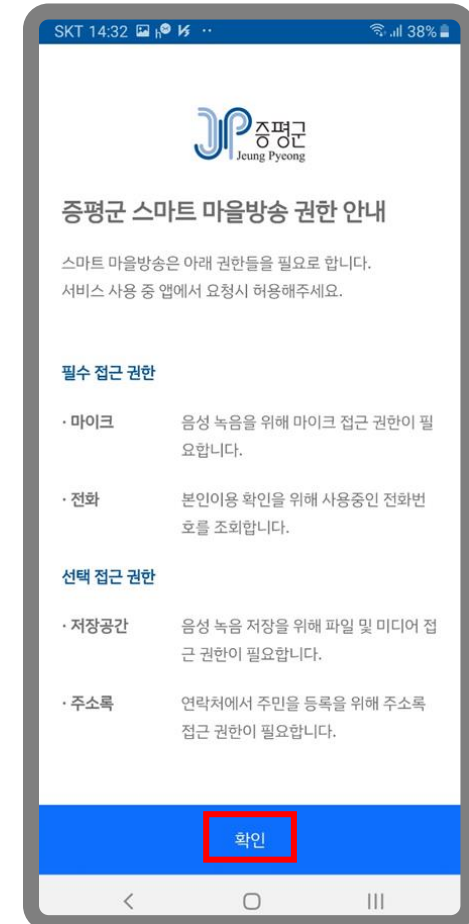

증평군 스마트마을방송시스템 사용자 매뉴얼

1. 스마트마을방송시스템 구글스토어 APP 설치

구글 'Play 스토어' 실행

검색에서 증평군
마을방송 시스템 검색 후
'설치' 누름

증평군 스마트 마을방송
시스템 설치 진행 후 중

증평군 스마트 마을방송시스템 사용자 매뉴얼

1. 스마트마을방송시스템 구글스토어 APP 설치

증평군 스마트 마을방송
시스템 설치완료 '열기' 누름

프로그램 설치 완료 후
설정 필요 3단계 모두 '허용' 누름

프로그램 권한 안내
'확인' 누름

증평군 스마트 마을방송시스템 사용자 매뉴얼

2. 스마트마을방송시스템 **구글스토어 APP** 설치

스마트마을방송에 필요한
개인정보 수집·이용 제공동의를 선택합니다.

개인정보 수집 및 이용에 대한 안내 체크박스를 '체크' 후 '동의합니다'를 누름

증평군 스마트마을방송시스템 사용자 매뉴얼