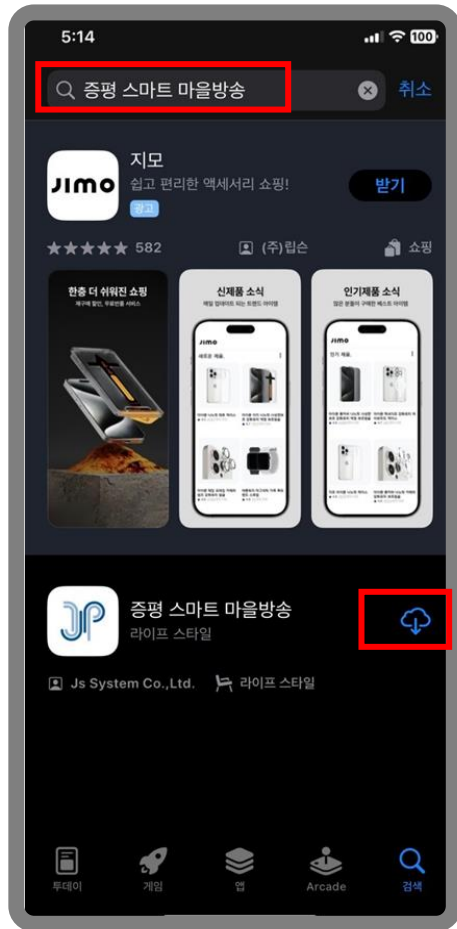

증평군 스마트마을방송시스템 사용자 매뉴얼

1. 스마트마을방송시스템 구글스토어 APP 설치

구글 'Play 스토어' 실행

검색에서 증평군
마을방송 시스템 검색 후
'설치' 누름

증평군 스마트 마을방송
시스템 설치 진행 후 중

증평군 스마트 마을방송시스템 사용자 매뉴얼

1. 스마트마을방송시스템 구글스토어 APP 설치

증평군 스마트 마을방송
시스템 설치완료 '열기' 누름

프로그램 설치 완료 후
설정 필요 3단계 모두 '허용' 누름

프로그램 권한 안내
'확인' 누름

증평군 스마트 마을방송시스템 사용자 매뉴얼

2. 스마트마을방송시스템 **구글스토어 APP** 설치

스마트마을방송에 필요한
개인정보 수집·이용 제공동의를 선택합니다.

개인정보 수집 및 이용에 대한 안내 체크박스를 '체크' 후 '동의합니다'를 누름

증평군 스마트마을방송시스템 사용자 매뉴얼

2. 스마트마을방송시스템 애플스토어 APP 설치

애플 'App Store' 실행

검색에서 증평 스마트 마을방송 검색 후 '설치아이콘' 누름

증평 스마트 마을방송 '열기' 누름

스마트마을방송 시스템 App동작

증평군 스마트 마을방송시스템 사용자 매뉴얼

3. 사용자의 방송리스트 방송청취

전화번호와 이름입력 후
'로그인' 누름