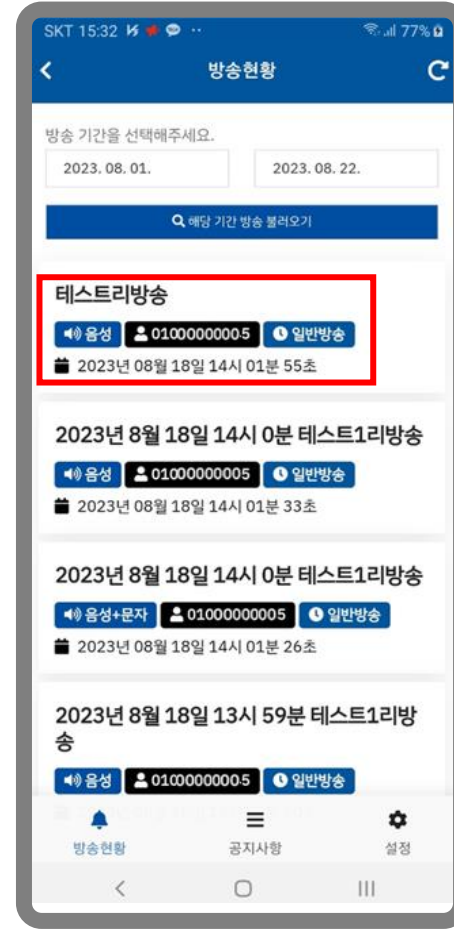

2. 스마트마을방송시스템 애플스토어 APP 설치

애플 'App Store' 실행

검색에서 증평 스마트 마을방송 검색 후 '설치아이콘' 누름

증평 스마트 마을방송 '열기' 누름

스마트마을방송 시스템 App동작

증평군 스마트 마을방송시스템 사용자 매뉴얼

3. 사용자의 방송리스트 방송청취

전화번호와 이름입력 후
'로그인' 누름

'방송결과 확인'
누름

청취하지 못한 내용을
선택 후 누름

플레이버튼을 눌러
해당 내용을 청취함