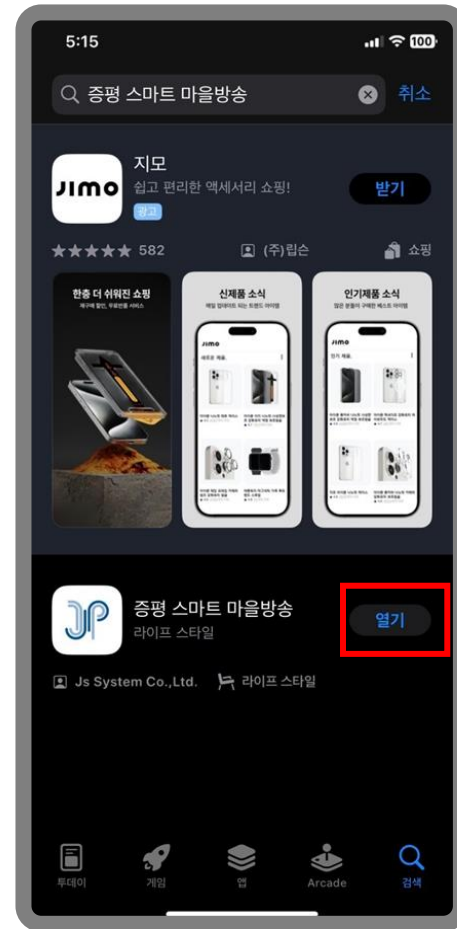

프로그램 설치 완료 후
설정 필요 3단계 모두 '허용' 누름

프로그램 권한 안내
'확인' 누름

증평군 스마트 마을방송시스템 사용자 매뉴얼

2. 스마트마을방송시스템 **구글스토어 APP** 설치

스마트마을방송에 필요한
개인정보 수집·이용 제공동의를 선택합니다.

개인정보 수집 및 이용에 대한 안내 체크박스를 '체크' 후 '동의합니다'를 누름

증평군 스마트마을방송시스템 사용자 매뉴얼

2. 스마트마을방송시스템 애플스토어 APP 설치

애플 'App Store' 실행

검색에서 증평 스마트 마을방송 검색 후 '설치아이콘' 누름

증평 스마트 마을방송 '열기' 누름

스마트마을방송 시스템 App동작

증평군 스마트 마을방송시스템 사용자 매뉴얼

3. 사용자의 방송리스트 방송청취

전화번호와 이름입력 후
'로그인' 누름

'방송결과 확인'
누름

청취하지 못한 내용을
선택 후 누름

플레이버튼을 눌러
해당 내용을 청취함